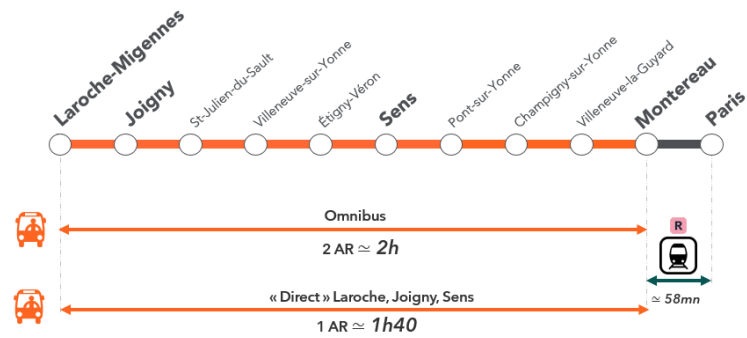

DE 10H00
À 14H00