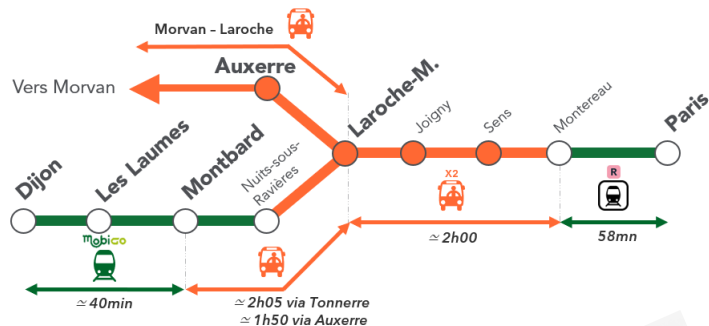

Lettre d'information

Service assuré par

RÉGION
BOURGOGNE
FRANCHE
COMTE

mobigo
Bourgogne-Franche-Comté
emmène-moi là où je veux !

Préambule

Du **21 septembre au 20 octobre**, des travaux de rénovation des voies et des aiguillages au nord de Laroche-Migennes entraineront une interruption des TRAINS Mobigo entre Paris et la région Bourgogne-Franche-Comté. La circulation des trains sera interrompue du samedi 1h au lundi 4h. Ces travaux auront pour objectif de pérenniser la circulation des trains et de garantir des conditions optimales de régularité et de sécurité des circulations ferroviaires.

PENDANT 5 WEEK-ENDS

Un service de substitution routier sera mis en œuvre entre Laroche-Migennes et Montereau, au rythme d'un service toutes les 2 heures, en connexion avec la ligne R. Les TRAINS Mobigo circuleront normalement entre Dijon et Laroche-Migennes sauf le week-end 28-29 septembre. Durant ce week-end particulier, des travaux complémentaires se dérouleront sur le Morvan et en direction de Dijon.