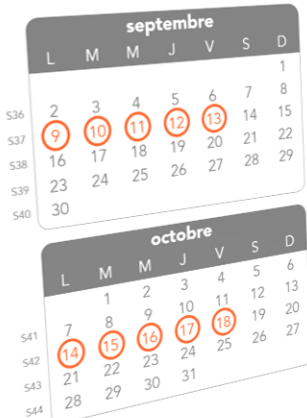

PENDANT 2 SEMAINES DU 9 AU 13 SEPTEMBRE ET DU 14 AU 18 OCTOBRE

Des travaux auront lieu en journée au nord de Laroche-Migennes. Une interruption des circulations sera nécessaire entre 10h et 14h. Un service de substitution sera mis en œuvre de Laroche-Migennes et Montereau. Les TRAINS Mobigo circuleront normalement pendant les horaires de pointe.