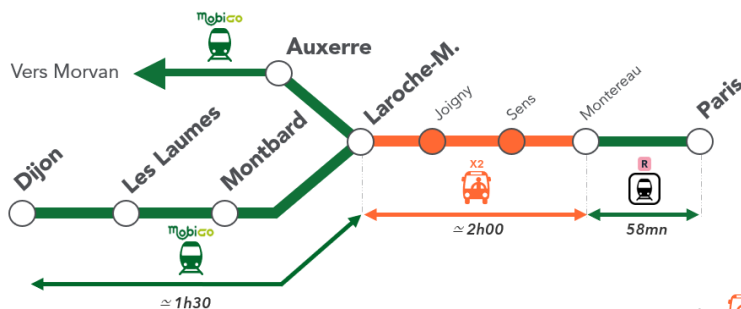

Lettre d'information

Service assuré par

RÉGION
BOURGOGNE
FRANCHE
COMTE

mobigo
Bourgogne-Franche-Comté
emmène-moi là où je veux !

Préambule

Du **21 septembre au 20 octobre**, des travaux de rénovation des voies et des aiguillages au nord de Laroche-Migennes entraineront une interruption des TRAINS Mobigo entre Paris et la région Bourgogne-Franche-Comté. La circulation des trains sera interrompue du samedi 1h au lundi 4h. Ces travaux auront pour objectif de pérenniser la circulation des trains et de garantir des conditions optimales de régularité et de sécurité des circulations ferroviaires.

PENDANT 5 WEEK-ENDS

Un service de substitution routier sera mis en œuvre entre Laroche-Migennes et Montereau, au rythme d'un service toutes les 2 heures, en connexion avec la ligne R. Les TRAINS Mobigo circuleront normalement entre Dijon et Laroche-Migennes sauf le week-end 28-29 septembre. Durant ce week-end particulier, des travaux complémentaires se dérouleront sur le Morvan et en direction de Dijon.